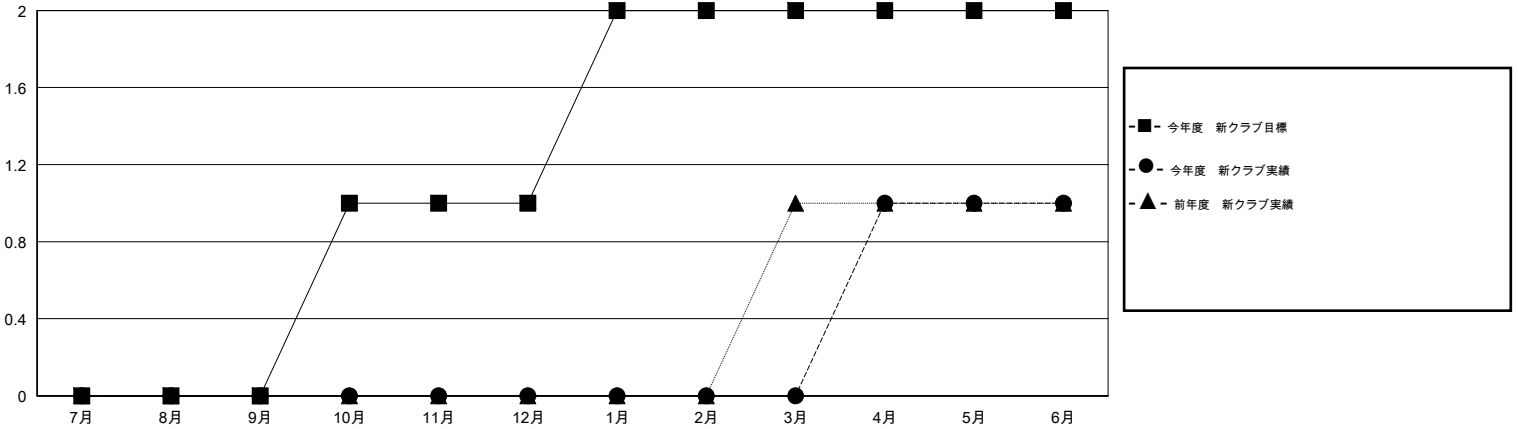

# MONTHLY MEMBERSHIP PROGRESS REPORT

District 334 A

Results as of: 6/30/2017

GMT: OPEN

地域 JAPAN

GMT会則地域

クラブ				名			
結果: 2016-2017				結果: 2016-2017			
四半期	新クラブ目標	新クラブ	解散クラブ	四半期	新会員 (再入会と転入を含めない) 純増目標	新会員 (再入会と転入を含めない) 実際	退会者 (転籍を含む) 実際
7月/8月/9月	0	0	0	7月/8月/9月	575	186	93
10月/11月/12月	1	0	0	10月/11月/12月	245	91	135
1月/2月/3月	1	0	0	1月/2月/3月	145	120	96
4月/5月/6月	0	1	0	4月/5月/6月	75	107	490

新クラブ目標及び実績累計

会員目標及び実績累計

解散クラブ: 0	101 CLUBS OF 121 一名以上の新会員を登録	男女別
退会者	<a href="#">会員累計データを見るには、ここをクリック</a>	男性 4,373 (66.29%)
物故会員 65		女性 2,224 (33.71%)
クラブ解散 0		世帯主/家族会員合計 4,046
その他 749		国際会費半額の家族会員 2,236
合計 814		