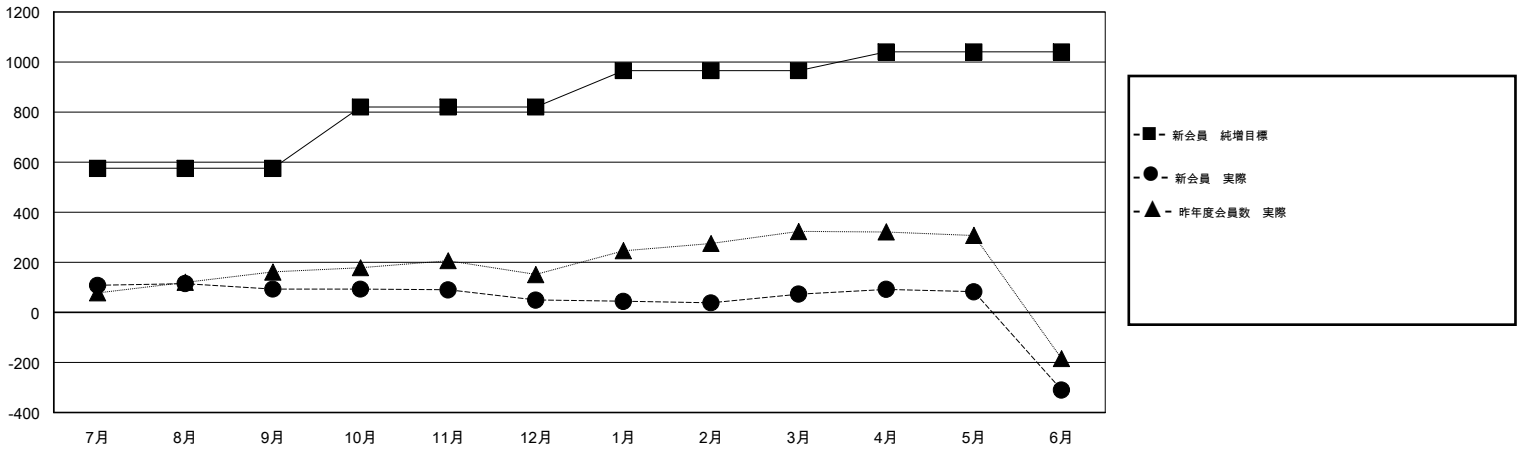

# MONTHLY MEMBERSHIP PROGRESS REPORT

District 334 A

Results as of: 6/30/2017

GMT: OPEN

地域 JAPAN

GMT会則地域

クラブ				名			
結果: 2016-2017				結果: 2016-2017			
四半期	新クラブ目標	新クラブ	解散クラブ	四半期	新会員 (再入会と転入を含めない) 純増目標	新会員 (再入会と転入を含めない) 実際	退会者 (転籍を含む) 実際
7月/8月/9月	0	0	0	7月/8月/9月	575	186	93
10月/11月/12月	1	0	0	10月/11月/12月	245	91	135
1月/2月/3月	1	0	0	1月/2月/3月	145	120	96
4月/5月/6月	0	1	0	4月/5月/6月	75	107	490

新クラブ目標及び実績累計

会員目標及び実績累計

解散クラブ: 0	101 CLUBS OF 121 一名以上の新会員を登録	男女別
退会者	<a href="#">会員累計データを見るには、ここをクリック</a>	男性 4,373 (66.29%)
物故会員 65		女性 2,224 (33.71%)
クラブ解散 0		世帯主/家族会員合計 4,046
その他 749		国際会費半額の家族会員 2,236
合計 814		